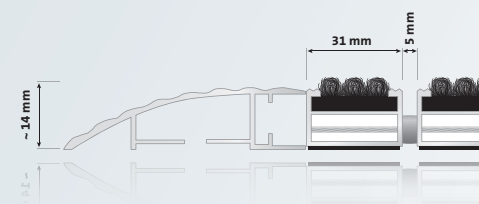

Einsatzbeispiele

Eingangsmatte mit normaler Lauffrequenzierung.

Aluprofil	Strapazierfähige Eingangsmatte aus verwindungssteifem Aluminiumprofil inklusive umlaufendes, fest montiertes Anlaufprofil für aufliegende Verlegung.
Obermaterial	Polypropylen, UV-beständig, R11 nach DIN 51130
Unterseite	Trittschalldämmende Profile
Verbindung	Fest montierte Aluminiumprofile und Distanzstücke aus Polyamid
Farben	schwarz, anthrazit, grau,
ca. Höhe (mm)	14
Profilabstand	5 mm
Maße	Außenmaße inkl. Anlaufprofil: 60 x 42 cm 75 x 50 cm 90 x 50 cm
Belastbarkeit	bis 250 Begehungen / Tag

schwarz

anthrazit

grau

Weitere Farben realisierbar.
Fragen Sie uns!

Technische Änderungen und Abweichungen vorbehalten.

entrada Matten

entrada, der Spezialist für Eingangsmattensysteme und Schmutzfangmatten, bietet Maßanfertigungen für kleine und große Sauberlaufzonen an. Wir beraten Sie gern bei der Wahl der optimalen Produkte.