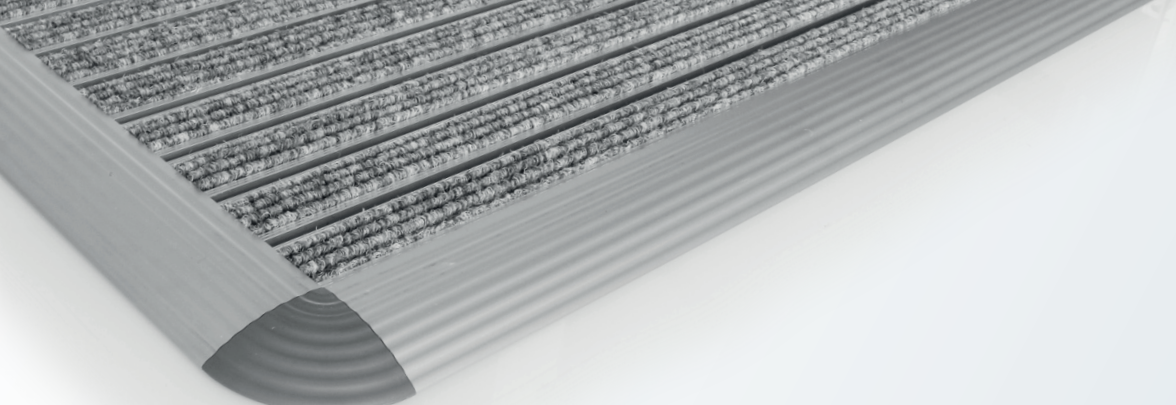

Schöne Fußmatten für Ihr Zuhause.

Ihr Eingangsbereich - sicher und sauber

entrada[®] HOME »Rips«

Aluprofilmatte mit Rips

Hohe Feinschmutz- und Feuchtigkeitsabnahme für den Innen- und überdachten Außenbereich von Ein- und Mehrfamilienhäuser geeignet.

Einsatzbeispiele

Eingangsmatte mit normaler Lauffrequenzierung.

Aluprofil	Strapazierfähige Eingangsmatte aus verwindungssteifem Aluminiumprofil inklusive umlaufendes, fest montiertes Anlaufprofil für aufliegende Verlegung.
Obermaterial	Polypropylen, UV-beständig, R11 nach DIN 51130
Unterseite	Trittschalldämmende Profile
Verbindung	Fest montierte Aluminiumprofile und Distanzstücke aus Polyamid
Farben	schwarz, anthrazit, grau,
ca. Höhe (mm)	14
Profilabstand	5 mm
Maße	Außenmaße inkl. Anlaufprofil: 60 x 42 cm 75 x 50 cm 90 x 50 cm
Belastbarkeit	bis 250 Begehungen / Tag

schwarz

anthrazit

grau

Weitere Farben realisierbar.
Fragen Sie uns!

Technische Änderungen und Abweichungen vorbehalten.

entrada Matten

entrada, der Spezialist für Eingangsmattensysteme und Schmutzfangmatten, bietet Maßanfertigungen für kleine und große Sauberlaufzonen an. Wir beraten Sie gern bei der Wahl der optimalen Produkte.