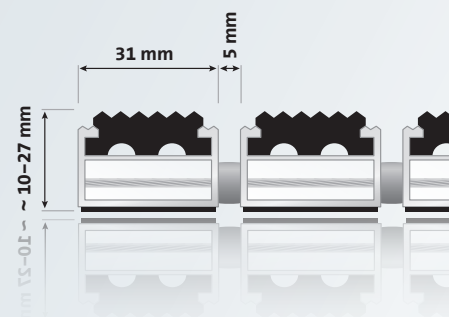

entrada Matten

entrada, der Spezialist für Eingangsmattensysteme und Schmutzfangmatten, bietet Maßanfertigungen für kleine und große Sauberlaufzonen an. Wir beraten Sie gern bei der Wahl der optimalen Produkte.

entrada Fußmatten GmbH • Hinter dem Turme 5 • 38114 Braunschweig
Telefon +49 (0)531 886 871 - 0 • Telefax +49 (0)531 886 871 - 11