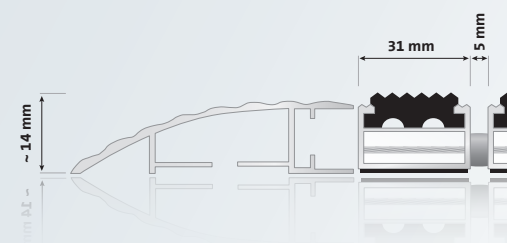

Einsatzbeispiele

Eingangsmatte mit normaler Lauffrequenzierung.

schwarz

grau

Aluprofil	Strapazierfähige Eingangsmatte aus verwindungssteifem Aluminiumprofil inklusive umlaufendes, fest montiertes Anlaufprofil für aufliegende Verlegung.
Obermaterial	Anti-Rutsch-Gummiprofil (EPDM), geriffelt, UV-beständig, rutschhemmende Eigenschaften, R9 nach DIN 51130
Unterseite	Trittschalldämmende Profile
Verbindung	Fest montierte Aluminiumprofile und Distanzstücke aus Polyamid
Farben	schwarz, grau
ca. Höhe (mm)	14
Profilabstand	5 mm
Maße	Außenmaße inkl. Anlaufprofil: 60 x 42 cm 75 x 50 cm 90 x 50 cm
Belastbarkeit	bis 250 Begehungen / Tag

Technische Änderungen und Abweichungen vorbehalten.

entrada Matten

entrada, der Spezialist für Eingangsmattensysteme und Schmutzfangmatten, bietet Maßanfertigungen für kleine und große Sauberlaufzonen an. Wir beraten Sie gern bei der Wahl der optimalen Produkte.